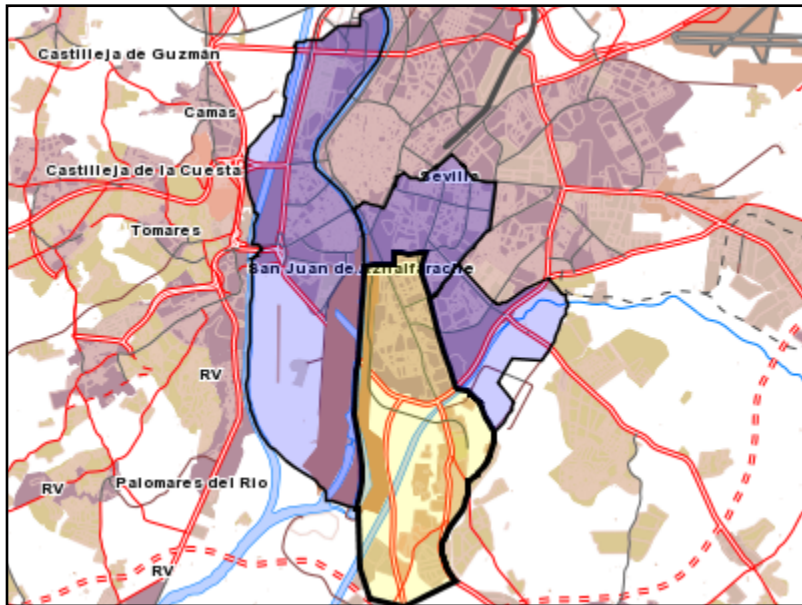

# Área de influencia escolar Sevilla

## Zona ZONA 9 (Segundo Cic. Infantil/Primaria)

- (1) 41001604 - C.E.I.P. San Fernando
- (2) 41004046 - C.E.I.P. José Sebastián y Bandarán
- (3) 41004058 - C.E.I.P. Lora Tamayo
- (4) 41004332 - C.E.I.P. Capitán General Julio Coloma Gallegos
- (5) 41004344 - C.E.I.P. Almotamid
- (6) 41005622 - C.D.P. Corpus Christi
- (7) 41005646 - C.D.P. San Miguel-Adoratrices
- (8) 41005695 - C.D.P. Bienaventurada Virgen María
- (9) 41005713 - C.D.P. Religiosas Calasancias
- (10) 41005725 - C.D.P. Compañía de María
- (11) 41005798 - C.D.P. Nuestra Señora de las Mercedes
- (12) 41005831 - C.D.P. San Antonio María Claret
- (13) 41009147 - C.D.P. María Madre de la Iglesia
- (14) 41009330 - C.E.I.P. La Raza
- (15) 41012079 - C.E.I.P. Marie Curie
- (16) 41601565 - C.E.I.P. Juan Sebastián Elcano