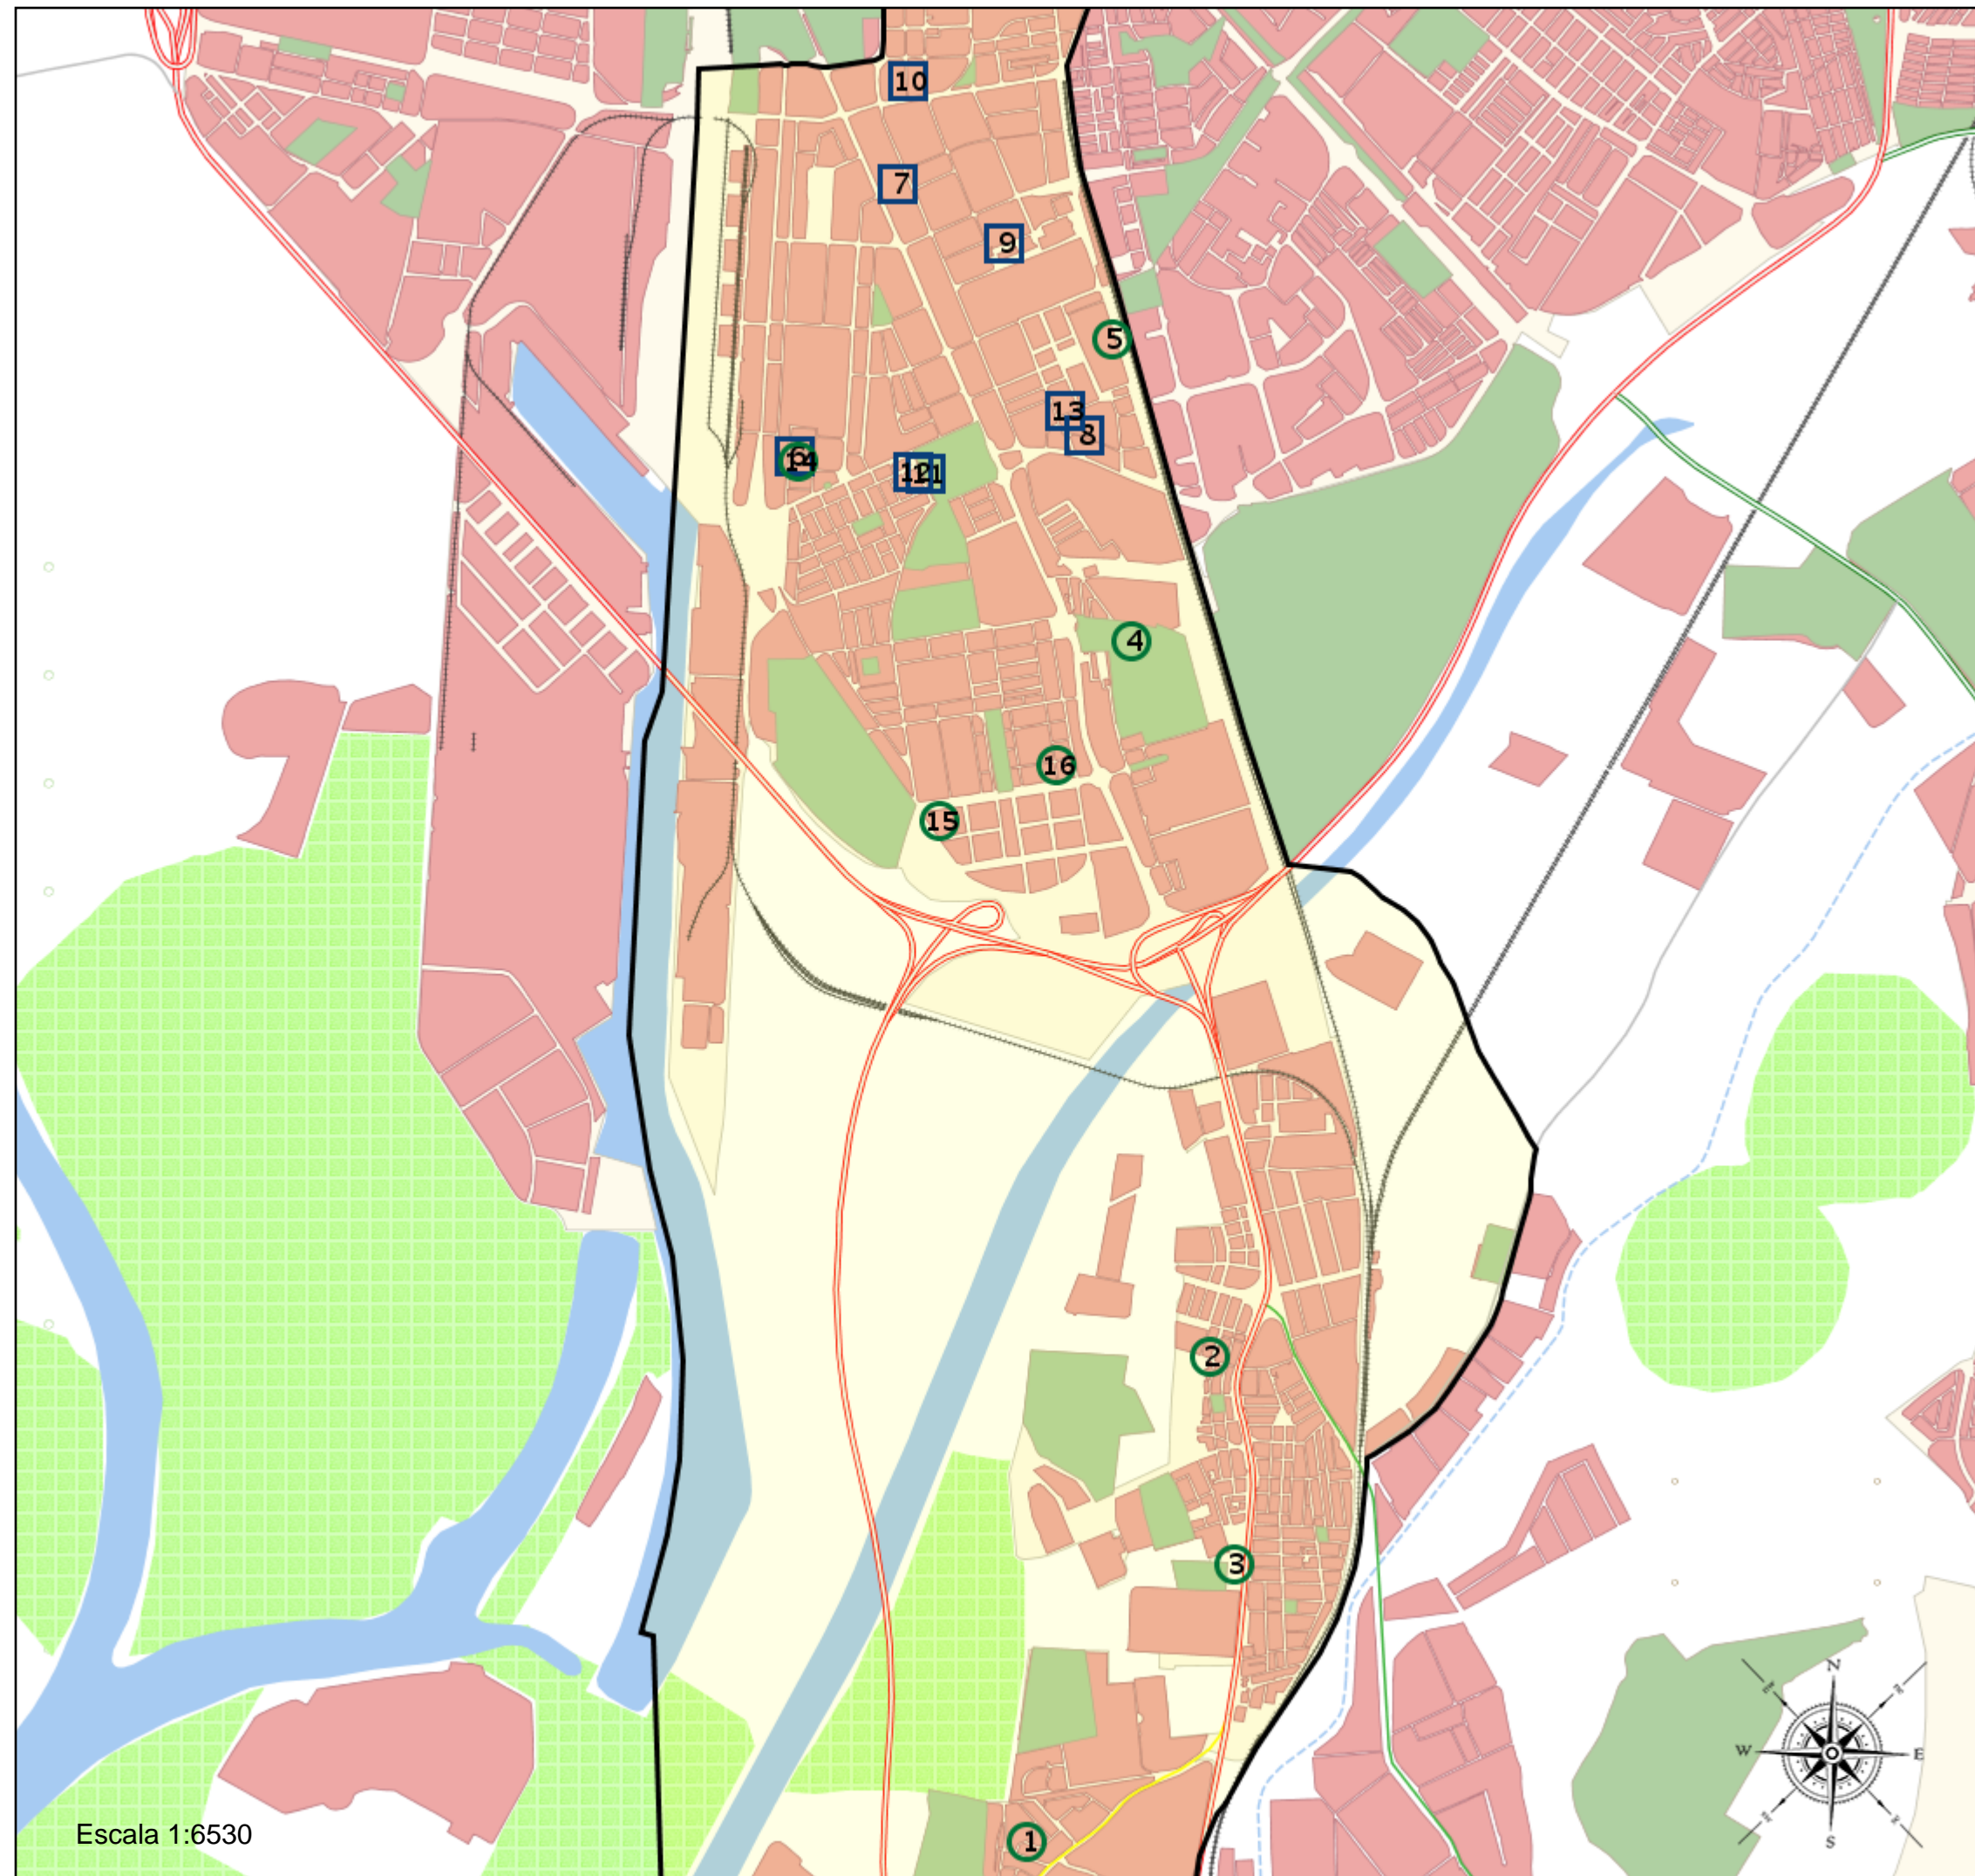

# Área de influencia escolar Sevilla

## Zona ZONA 9 (Segundo Cic. Infantil/Primaria)

- (1) 41001604 - C.E.I.P. San Fernando
- (2) 41004046 - C.E.I.P. José Sebastián y Bandarán
- (3) 41004058 - C.E.I.P. Lora Tamayo
- (4) 41004332 - C.E.I.P. Capitán General Julio Coloma Gallegos
- (5) 41004344 - C.E.I.P. Almotamid
- (6) 41005622 - C.D.P. Corpus Christi
- (7) 41005646 - C.D.P. San Miguel-Adoratrices
- (8) 41005695 - C.D.P. Bienaventurada Virgen María
- (9) 41005713 - C.D.P. Religiosas Calasancias
- (10) 41005725 - C.D.P. Compañía de María
- (11) 41005798 - C.D.P. Nuestra Señora de las Mercedes
- (12) 41005831 - C.D.P. San Antonio María Claret
- (13) 41009147 - C.D.P. María Madre de la Iglesia
- (14) 41009330 - C.E.I.P. La Raza
- (15) 41012079 - C.E.I.P. Marie Curie
- (16) 41601565 - C.E.I.P. Juan Sebastián Elcano

### Legenda

- Centros públicos
- Centros concertados

Escala 1:6530