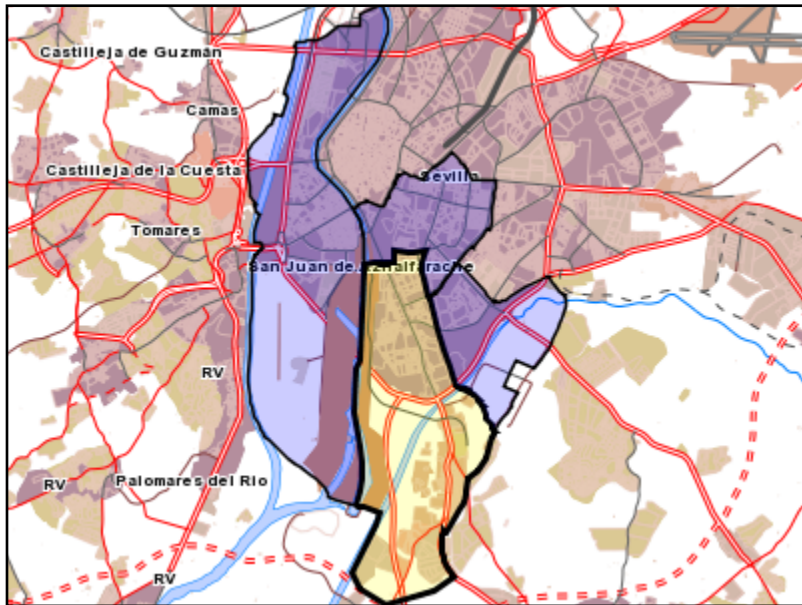

Área de influencia escolar Sevilla

Zona Secundaria.ZONA 9 (Secundaria)

- (1) 41004071 - C.D.P. Santa María
- (2) 41005646 - C.D.P. San Miguel-Adoratrices
- (3) 41005695 - C.D.P. Bienaventurada Virgen María
- (4) 41005713 - C.D.P. Religiosas Calasancias
- (5) 41005725 - C.D.P. Compañía de María
- (6) 41005798 - C.D.P. Nuestra Señora de las Mercedes
- (7) 41005831 - C.D.P. San Antonio María Claret
- (8) 41006924 - I.E.S. Fernando de Herrera
- (9) 41008519 - I.E.S. Bellavista
- (10) 41009135 - I.E.S. Heliópolis
- (11) 41009147 - C.D.P. María Madre de la Iglesia
- (12) 41011041 - I.E.S. Federico Mayor Zaragoza
- (13) 41700178 - I.E.S. Punta del Verde

Leyenda

- Centros públicos
- Centros concertados

Escala 1:7923