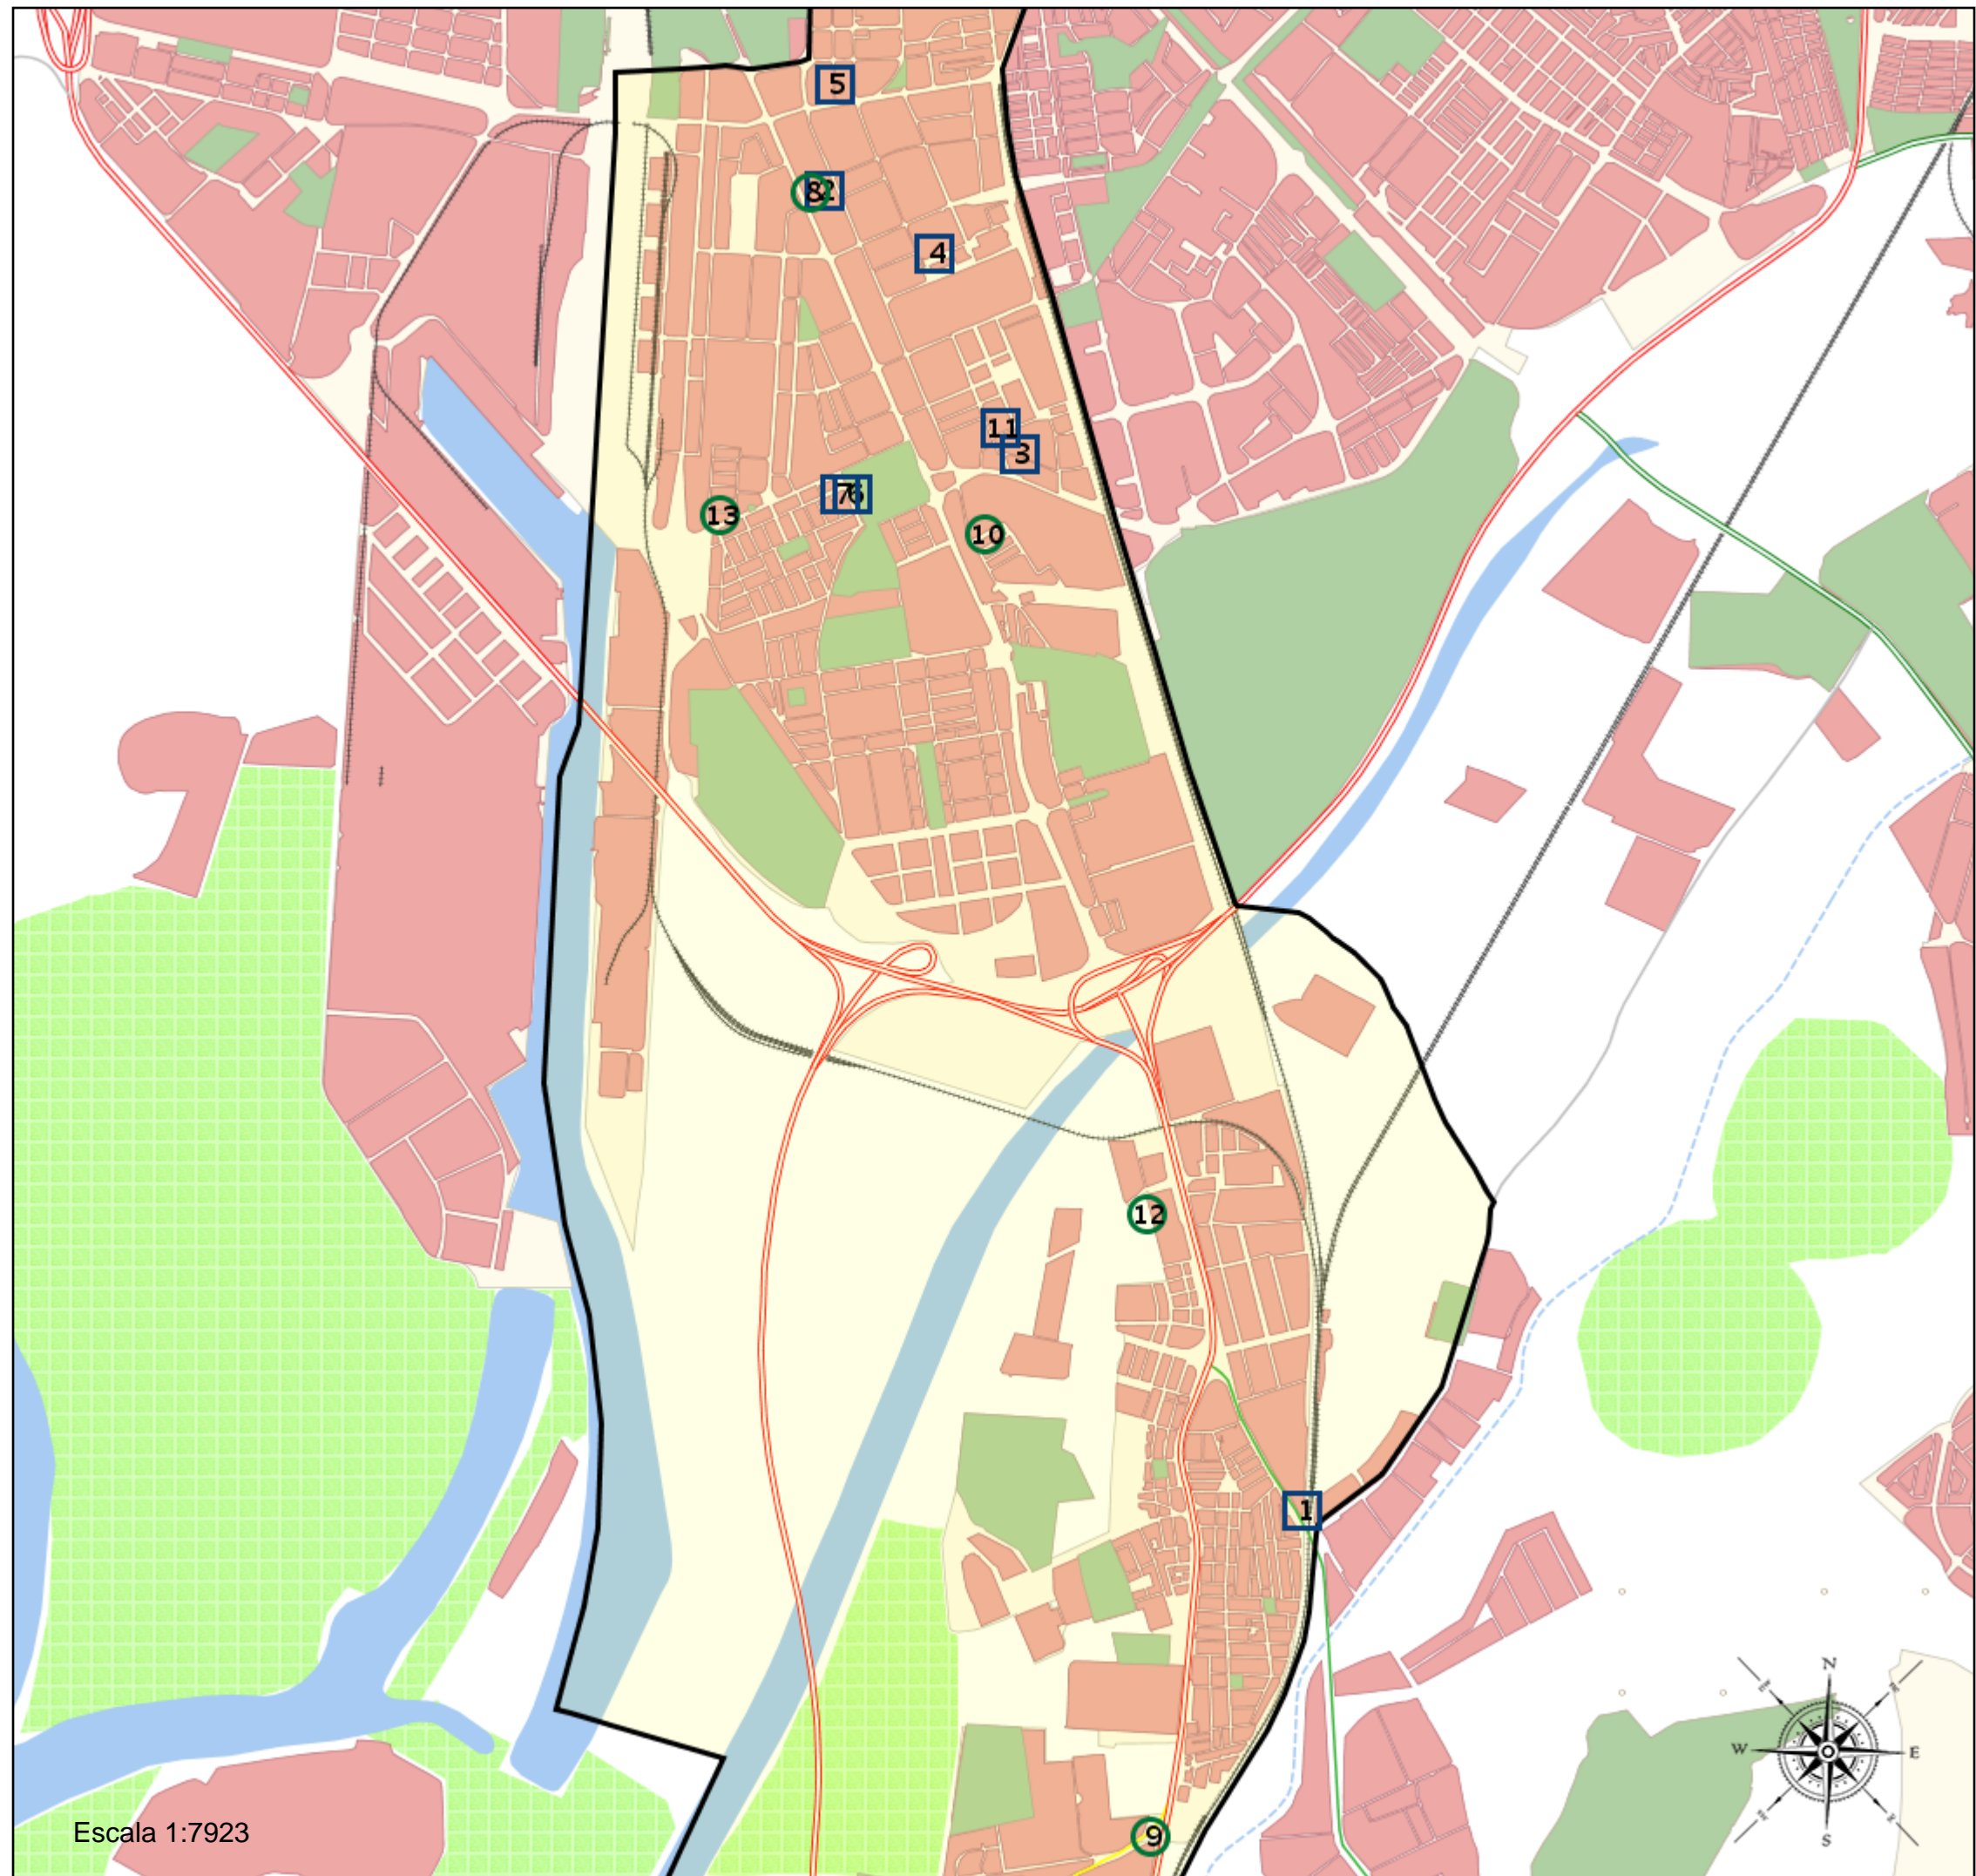

Área de influencia escolar Sevilla

Zona Secundaria.ZONA 9 (Secundaria)

- (1) 41004071 - C.D.P. Santa María
- (2) 41005646 - C.D.P. San Miguel-Adoratrices
- (3) 41005695 - C.D.P. Bienaventurada Virgen María
- (4) 41005713 - C.D.P. Religiosas Calasancias
- (5) 41005725 - C.D.P. Compañía de María
- (6) 41005798 - C.D.P. Nuestra Señora de las Mercedes
- (7) 41005831 - C.D.P. San Antonio María Claret
- (8) 41006924 - I.E.S. Fernando de Herrera
- (9) 41008519 - I.E.S. Bellavista
- (10) 41009135 - I.E.S. Heliópolis
- (11) 41009147 - C.D.P. María Madre de la Iglesia
- (12) 41011041 - I.E.S. Federico Mayor Zaragoza
- (13) 41700178 - I.E.S. Punta del Verde

Leyenda

- Centros públicos
- Centros concertados

Escala 1:7923