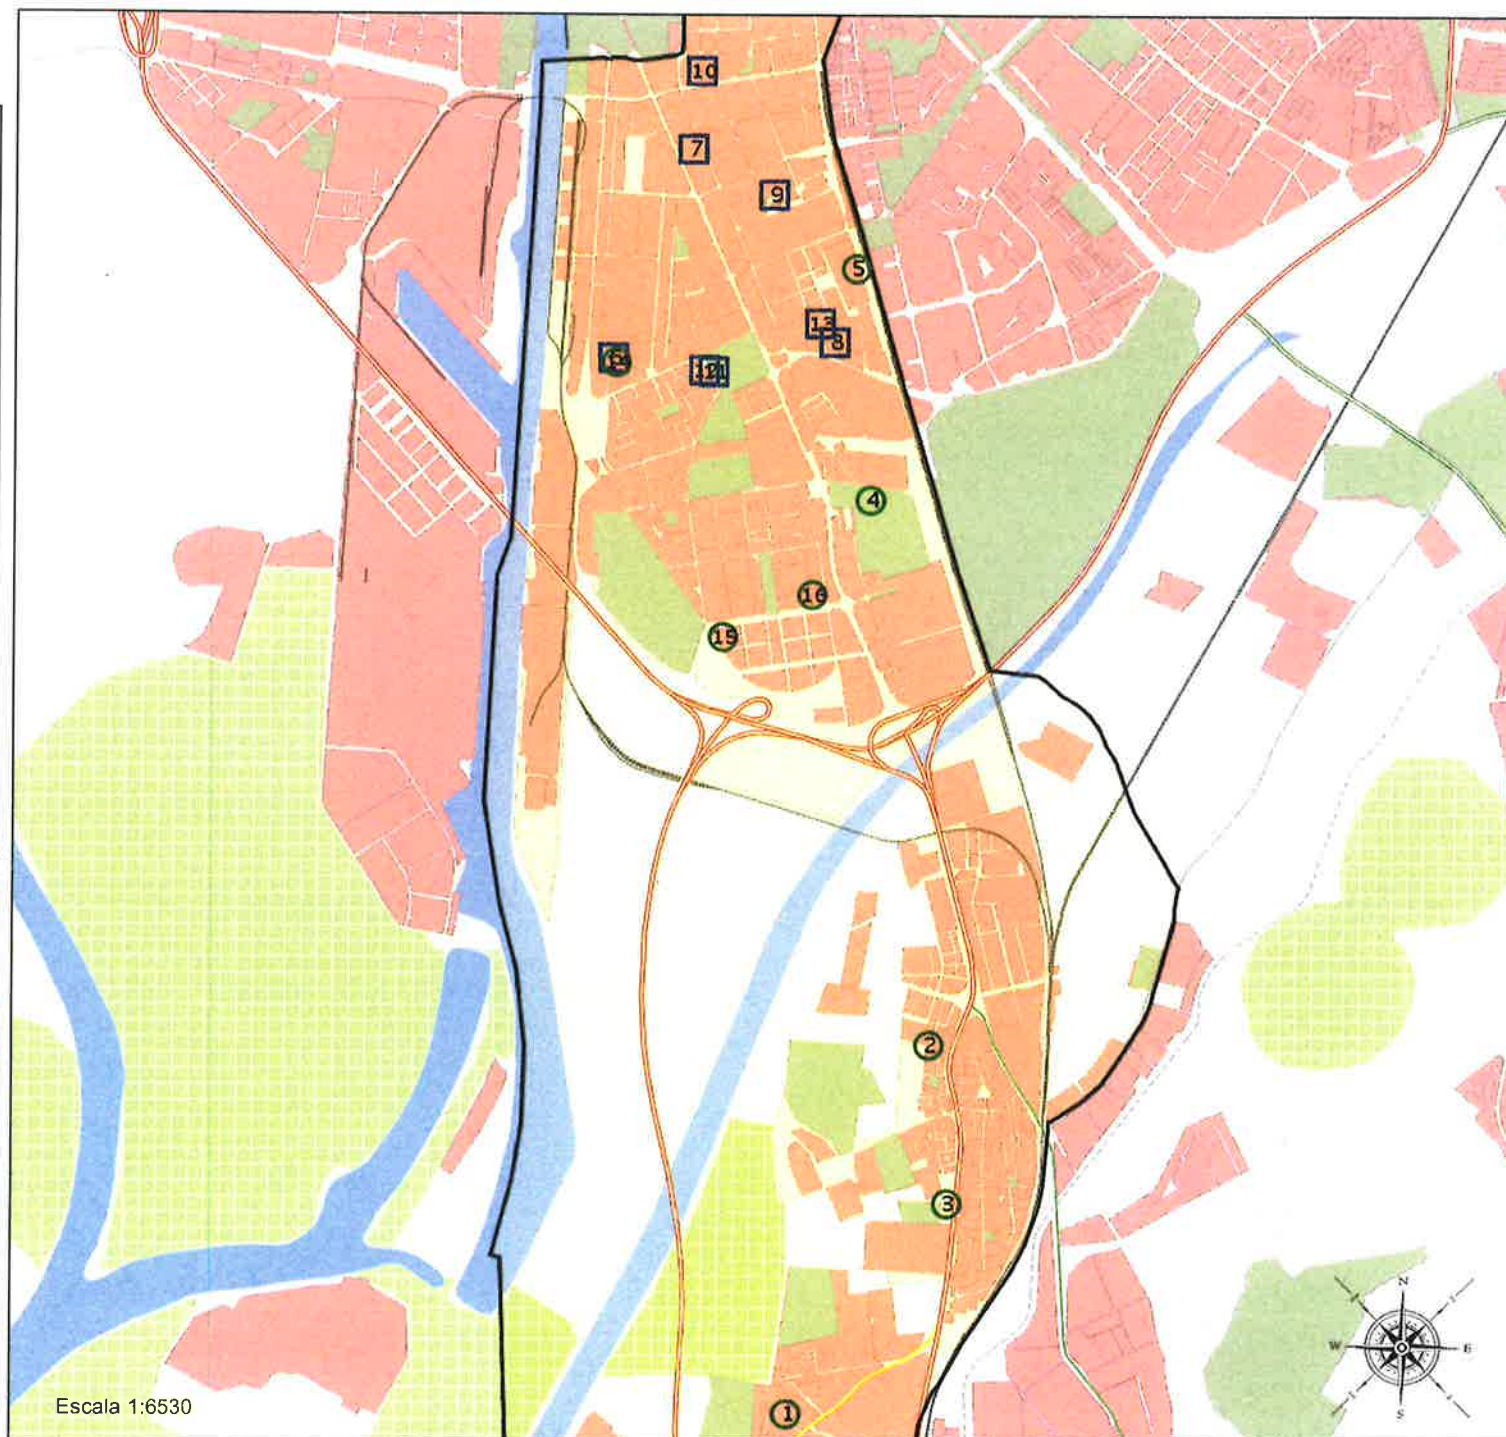

Área de influencia escolar Sevilla

Sevilla_L_P_09
ZONA 9 (Segundo Cic. Infantil/Primaria)

- (1) 41001604 - C.E.I.P. San Fernando
- (2) 41004046 - C.E.I.P. José Sebastián y Bandarán
- (3) 41004058 - C.E.I.P. Lora Tamayo
- (4) 41004332 - C.E.I.P. Capitán General Julio Coloma Gallegos
- (5) 41004344 - C.E.I.P. Almohamid
- (6) 41005622 - C.D.P. Corpus Christi
- (7) 41005646 - C.D.P. San Miguel-Adoratrices
- (8) 41005695 - C.D.P. Bienaventurada Virgen María
- (9) 41005713 - C.D.P. Religiosas Calasancias
- (10) 41005725 - C.D.P. Montaigne
- (11) 41005798 - C.D.P. Nuestra Señora de las Mercedes
- (12) 41005831 - C.D.P. San Antonio María Claret
- (13) 41009147 - C.D.P. María Madre de la Iglesia
- (14) 41009330 - C.E.I.P. La Raza
- (15) 41012079 - C.E.I.P. Marie Curie
- (16) 41601565 - C.E.I.P. Juan Sebastián Elcano

Legenda

-  Centros públicos
-  Centros concertados

Escala 1:6530