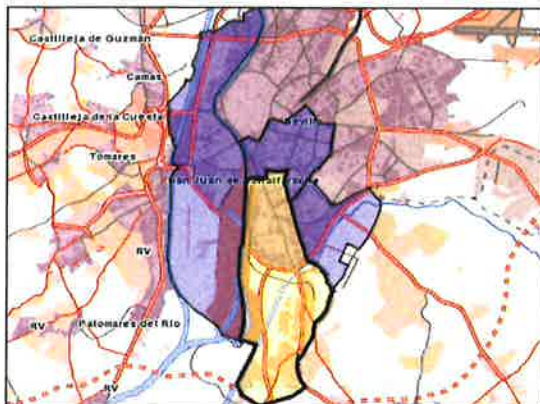

## Área de influencia escolar Sevilla

Sevilla\_S\_09  
Secundaria ZONA 9 (Secundaria)

- (1) 41005646 - C.D.P. San Miguel-Adoratrices
- (2) 41005695 - C.D.P. Bienaventurada Virgen María
- (3) 41005713 - C.D.P. Religiosas Calasancias
- (4) 41005725 - C.D.P. Montaigne
- (5) 41005798 - C.D.P. Nuestra Señora de las Mercedes
- (6) 41005831 - C.D.P. San Antonio María Claret
- (7) 41006924 - I.E.S. Fernando de Herrera
- (8) 41008519 - I.E.S. Bellavista
- (9) 41009147 - C.D.P. María Madre de la Iglesia
- (10) 41011041 - I.E.S. Federico Mayor Zaragoza
- (11) 41700178 - I.E.S. Punta del Verde

### Leyenda

-  Centros públicos
-  Centros concertados

Escala 1:6197