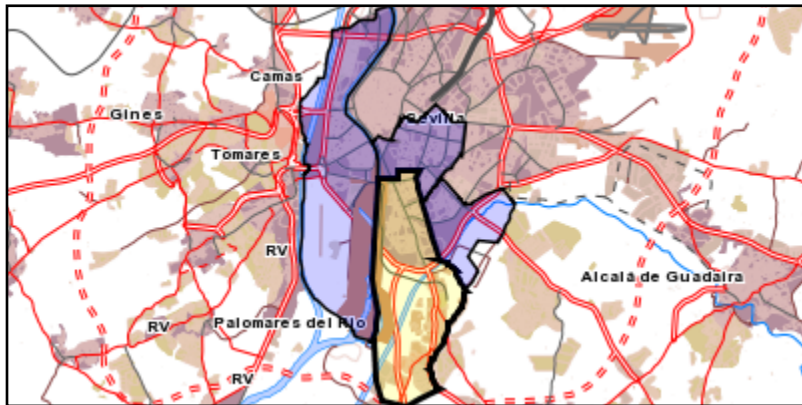

Área de influencia escolar Sevilla

Sevilla_I_P_09
ZONA 9 (Segundo Cic. Infantil/Primaria)

- (1) 41001604 - C.E.I.P. San Fernando
- (2) 41004046 - C.E.I.P. José Sebastián y Bandarán
- (3) 41004058 - C.E.I.P. Lora Tamayo
- (4) 41004332 - C.E.I.P. Capitán General Julio Coloma Gallegos
- (5) 41004344 - C.E.I.P. Almotamid
- (6) 41005622 - C.D.P. Corpus Christi
- (7) 41005646 - C.D.P. San Miguel-Adoratrices
- (8) 41005695 - C.D.P. Bienaventurada Virgen María
- (9) 41005713 - C.D.P. Religiosas Calasancias
- (10) 41005725 - C.D.P. Montaigne
- (11) 41005798 - C.D.P. Nuestra Señora de las Mercedes
- (12) 41005831 - C.D.P. San Antonio María Claret
- (13) 41009147 - C.D.P. María Madre de la Iglesia
- (14) 41009330 - C.E.I.P. La Raza
- (15) 41012079 - C.E.I.P. Marie Curie
- (16) 41601565 - C.E.I.P. Juan Sebastián Elcano

Leyenda

- Centros públicos
- Centros concertados

Área de influencia escolar Sevilla

Sevilla_I_P_09
ZONA 9 (Segundo Cic. Infantil/Primaria)

- (1) 41001604 - C.E.I.P. San Fernando
- (2) 41004046 - C.E.I.P. José Sebastián y Bandarán
- (3) 41004058 - C.E.I.P. Lora Tamayo
- (4) 41004332 - C.E.I.P. Capitán General Julio Coloma Gallegos
- (5) 41004344 - C.E.I.P. Almotamid
- (6) 41005622 - C.D.P. Corpus Christi
- (7) 41005646 - C.D.P. San Miguel-Adoratrices
- (8) 41005695 - C.D.P. Bienaventurada Virgen María
- (9) 41005713 - C.D.P. Religiosas Calasancias
- (10) 41005725 - C.D.P. Montaigne
- (11) 41005798 - C.D.P. Nuestra Señora de las Mercedes
- (12) 41005831 - C.D.P. San Antonio María Claret
- (13) 41009147 - C.D.P. María Madre de la Iglesia
- (14) 41009330 - C.E.I.P. La Raza
- (15) 41012079 - C.E.I.P. Marie Curie
- (16) 41601565 - C.E.I.P. Juan Sebastián Elcano