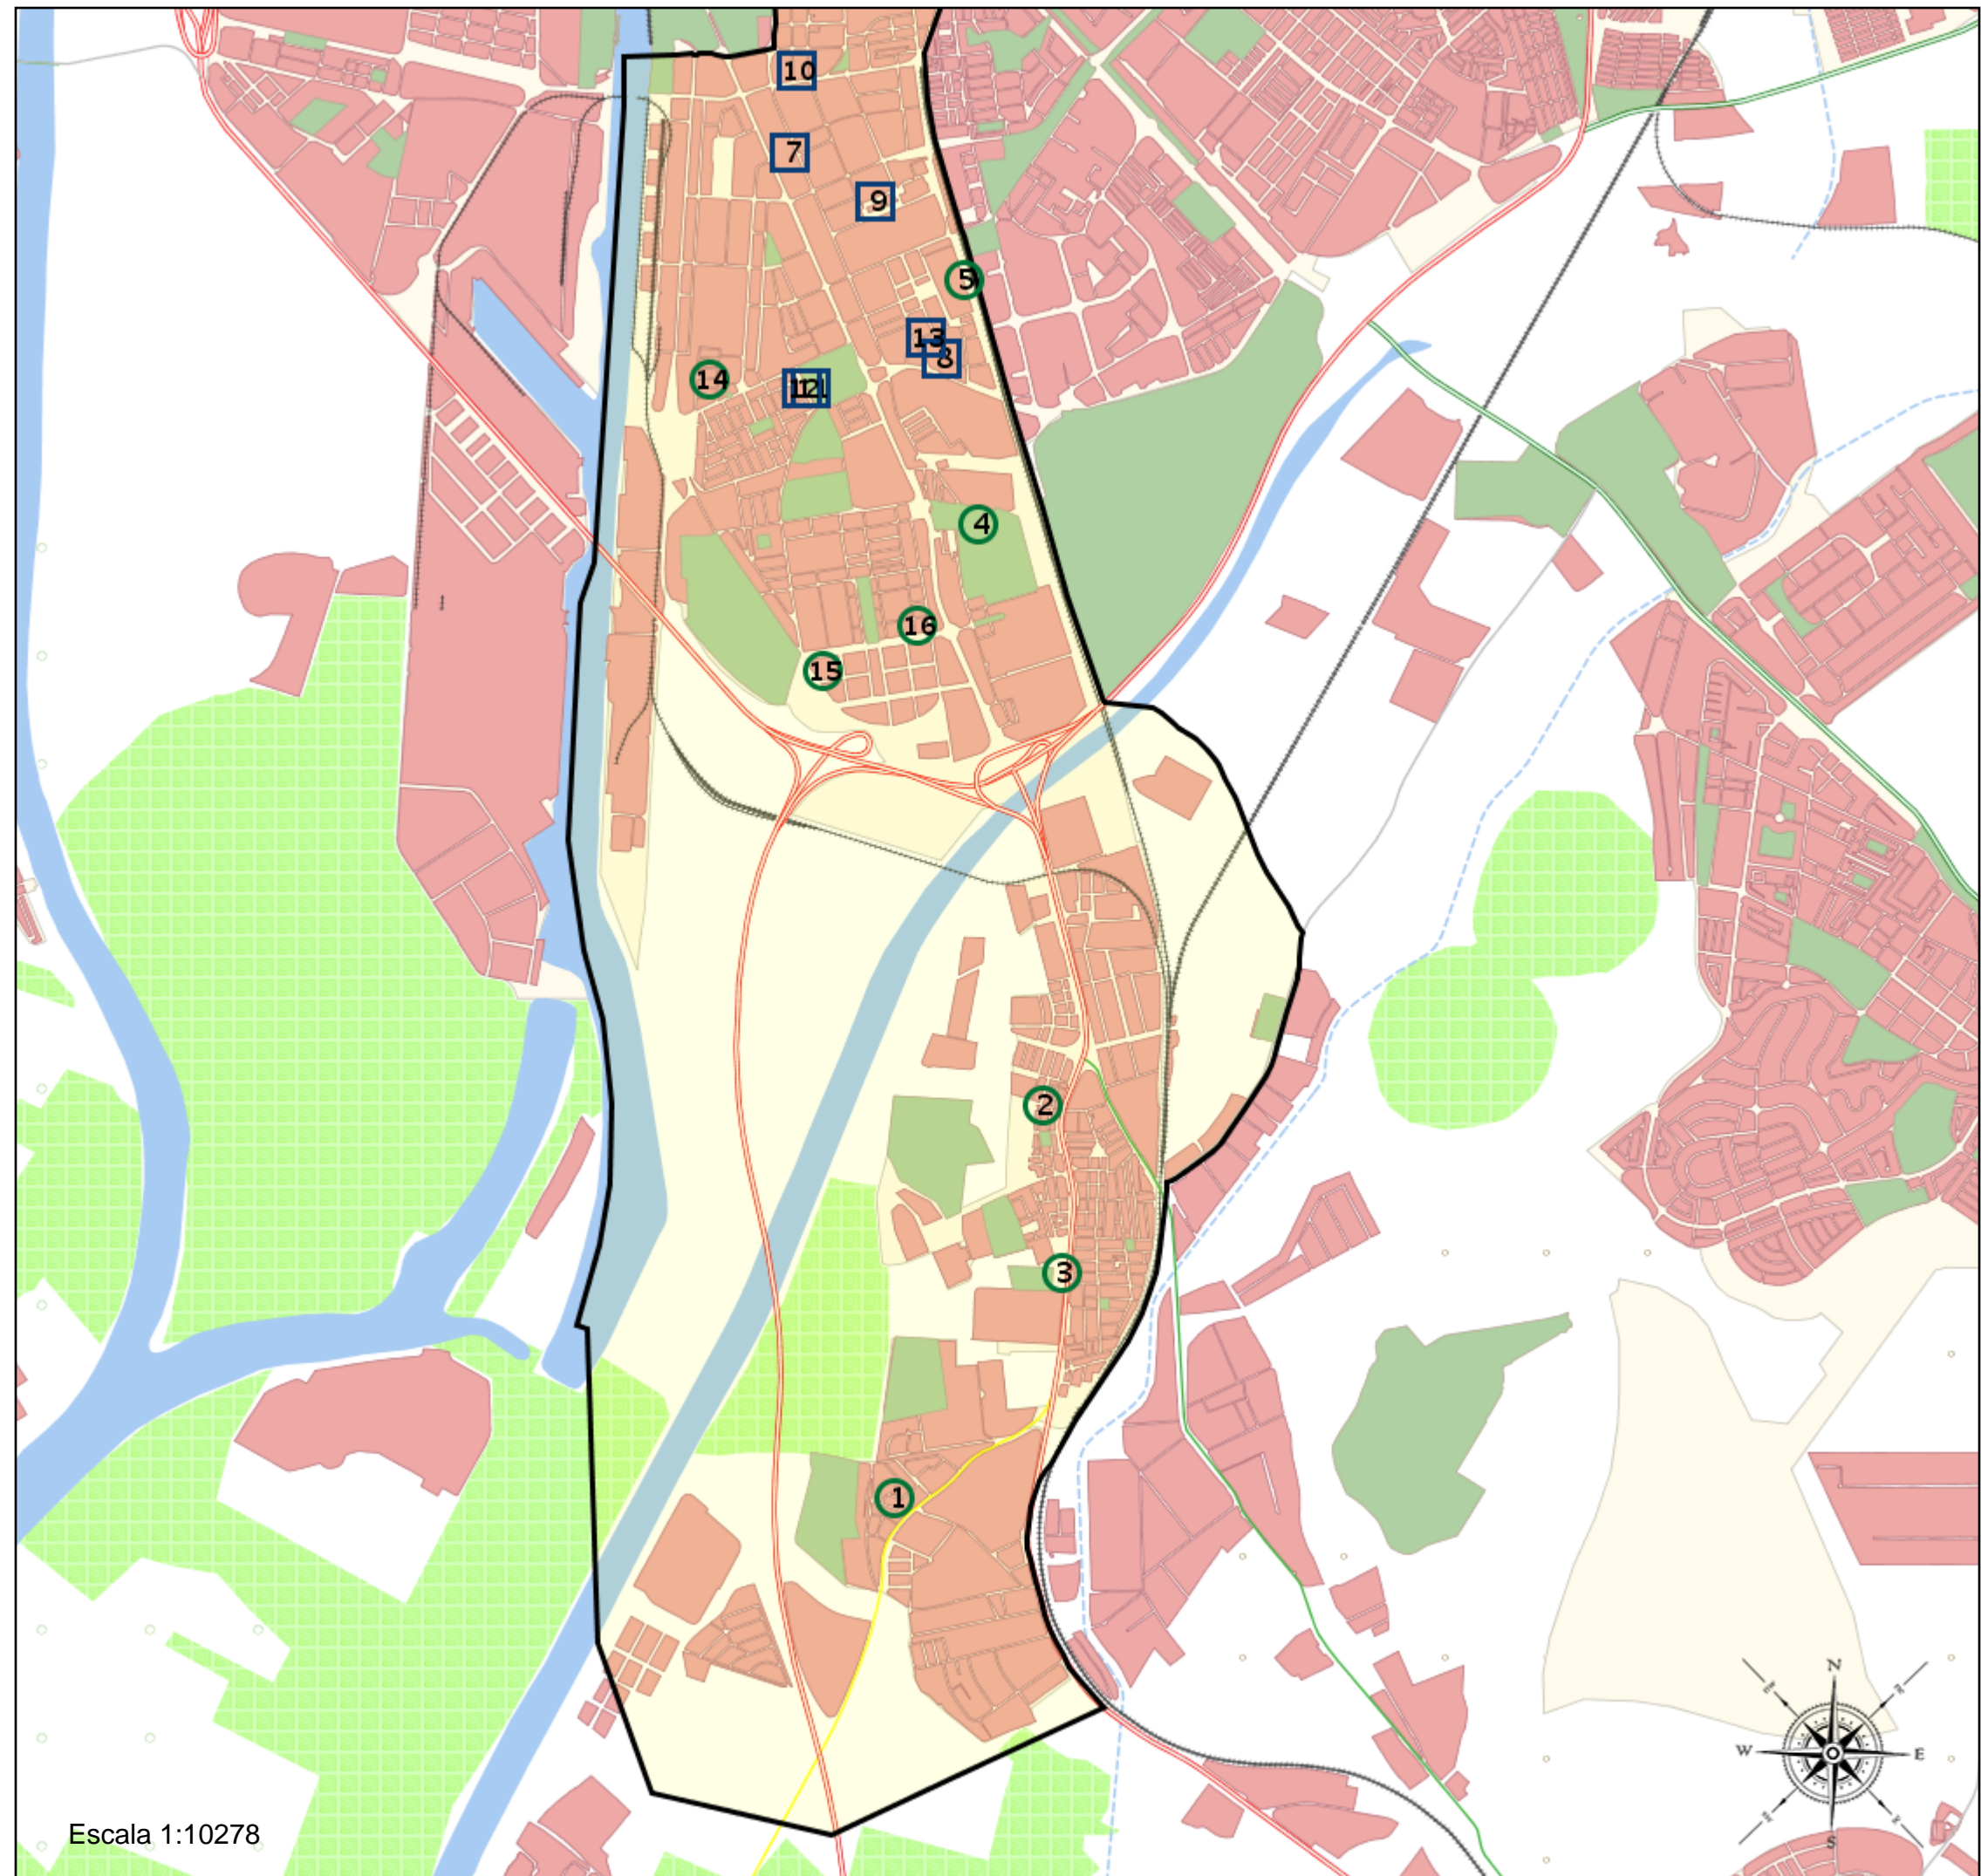

Área de influencia escolar Sevilla

Sevilla_I_P_09
ZONA 9 (Segundo Cic. Infantil/Primaria)

- (1) 41001604 - C.E.I.P. San Fernando
- (2) 41004046 - C.E.I.P. José Sebastián y Bandarán
- (3) 41004058 - C.E.I.P. Lora Tamayo
- (4) 41004332 - C.E.I.P. Capitán General Julio Coloma Gallegos
- (5) 41004344 - C.E.I.P. Almotamid
- (6) 41005622 - C.D.P. Corpus Christi
- (7) 41005646 - C.D.P. San Miguel-Adoratrices
- (8) 41005695 - C.D.P. Bienaventurada Virgen María
- (9) 41005713 - C.D.P. Religiosas Calasancias
- (10) 41005725 - C.D.P. Montaigne
- (11) 41005798 - C.D.P. Nuestra Señora de las Mercedes
- (12) 41005831 - C.D.P. San Antonio María Claret
- (13) 41009147 - C.D.P. María Madre de la Iglesia
- (14) 41009330 - C.E.I.P. La Raza
- (15) 41012079 - C.E.I.P. Marie Curie
- (16) 41601565 - C.E.I.P. Juan Sebastián Elcano

Leyenda

- Centros públicos
- Centros concertados

Área de influencia escolar Sevilla

Sevilla_I_P_09
ZONA 9 (Segundo Cic. Infantil/Primaria)

- (1) 41001604 - C.E.I.P. San Fernando
- (2) 41004046 - C.E.I.P. José Sebastián y Bandarán
- (3) 41004058 - C.E.I.P. Lora Tamayo
- (4) 41004332 - C.E.I.P. Capitán General Julio Coloma Gallegos
- (5) 41004344 - C.E.I.P. Almotamid
- (6) 41005622 - C.D.P. Corpus Christi
- (7) 41005646 - C.D.P. San Miguel-Adoratrices
- (8) 41005695 - C.D.P. Bienaventurada Virgen María
- (9) 41005713 - C.D.P. Religiosas Calasancias
- (10) 41005725 - C.D.P. Montaigne
- (11) 41005798 - C.D.P. Nuestra Señora de las Mercedes
- (12) 41005831 - C.D.P. San Antonio María Claret
- (13) 41009147 - C.D.P. María Madre de la Iglesia
- (14) 41009330 - C.E.I.P. La Raza
- (15) 41012079 - C.E.I.P. Marie Curie
- (16) 41601565 - C.E.I.P. Juan Sebastián Elcano

Leyenda

- Centros públicos
- Centros concertados

Escala 1:10278