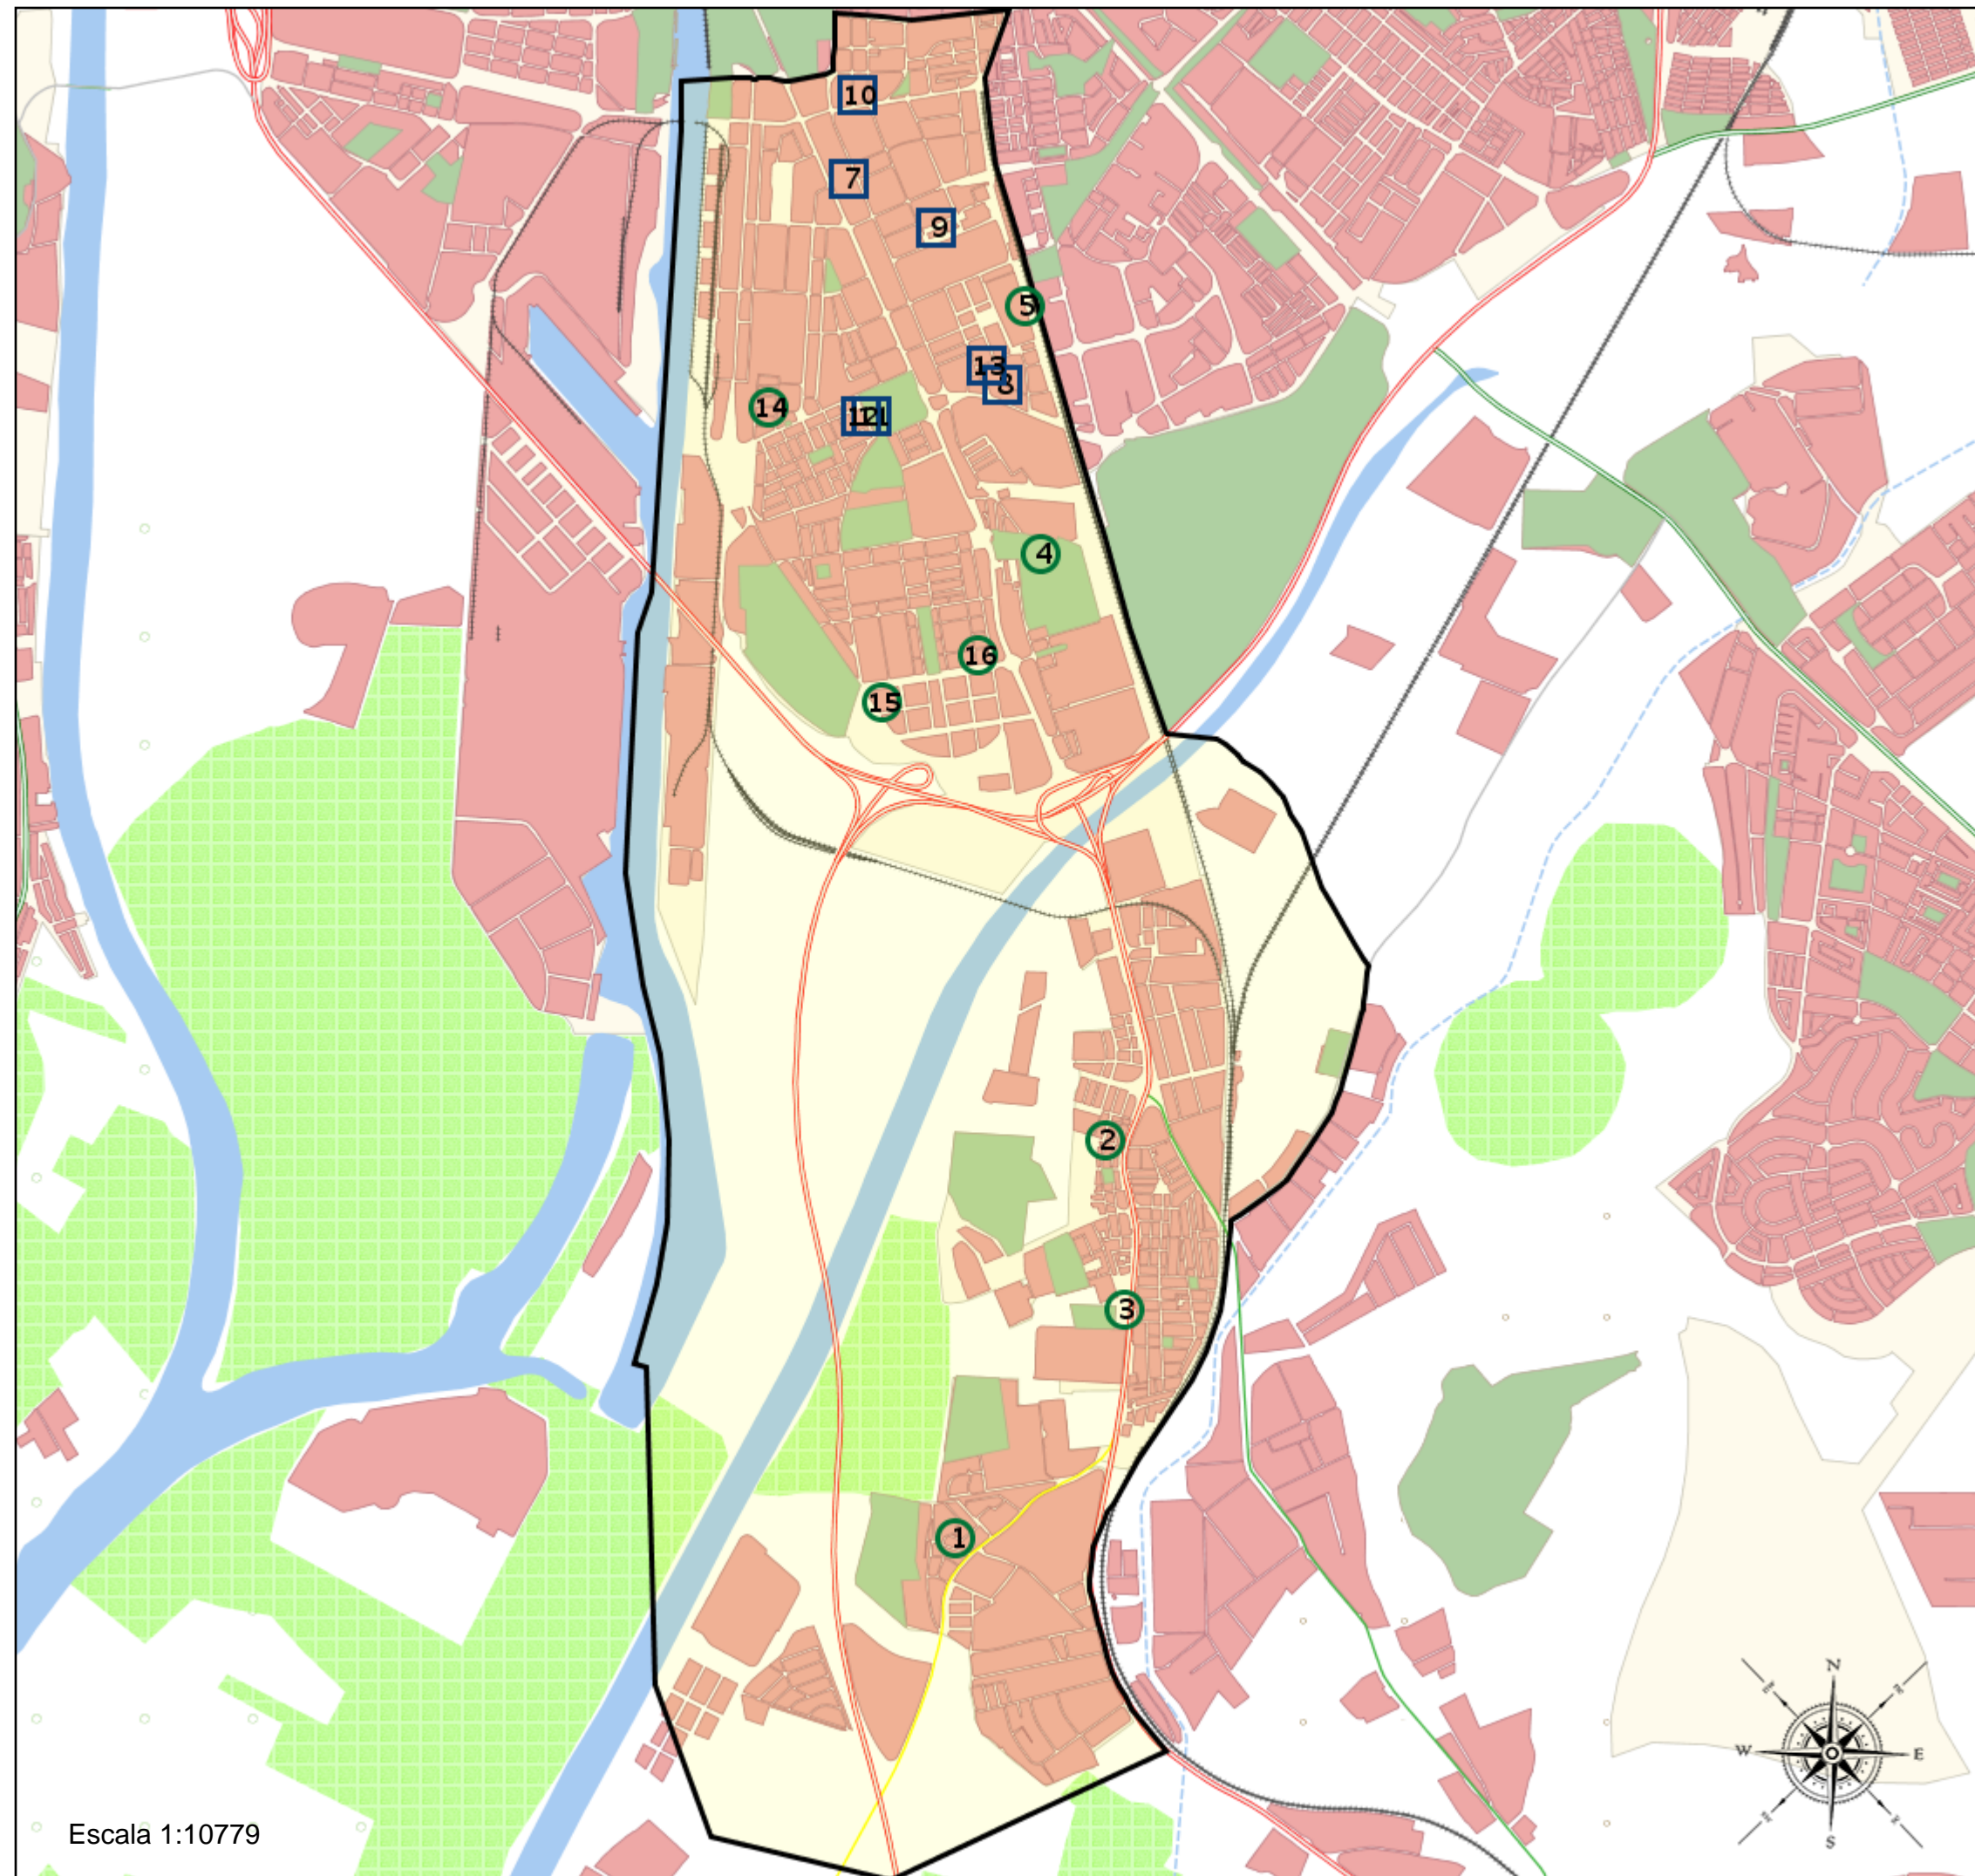

Área de influencia escolar Sevilla

Sevilla_I_P_09
ZONA 9 (Segundo Cic. Infantil/Primaria)

- (1) 41001604 - C.E.I.P. San Fernando
- (2) 41004046 - C.E.I.P. José Sebastián y Bandarán
- (3) 41004058 - C.E.I.P. Lora Tamayo
- (4) 41004332 - C.E.I.P. Capitán General Julio Coloma Gallegos
- (5) 41004344 - C.E.I.P. Almotamid
- (6) 41005622 - C.D.P. Corpus Christi
- (7) 41005646 - C.D.P. San Miguel-Adoratrices
- (8) 41005695 - C.D.P. Bienaventurada Virgen María
- (9) 41005713 - C.D.P. Religiosas Calasancias
- (10) 41005725 - C.D.P. Montaigne
- (11) 41005798 - C.D.P. Nuestra Señora de las Mercedes
- (12) 41005831 - C.D.P. San Antonio María Claret
- (13) 41009147 - C.D.P. María Madre de la Iglesia
- (14) 41009330 - C.E.I.P. La Raza
- (15) 41012079 - C.E.I.P. Marie Curie
- (16) 41601565 - C.E.I.P. Juan Sebastián Elcano

Leyenda

- Centros públicos
- Centros concertados

Área de influencia escolar Sevilla

Sevilla_I_P_09
ZONA 9 (Segundo Cic. Infantil/Primaria)

- (1) 41001604 - C.E.I.P. San Fernando
- (2) 41004046 - C.E.I.P. José Sebastián y Bandarán
- (3) 41004058 - C.E.I.P. Lora Tamayo
- (4) 41004332 - C.E.I.P. Capitán General Julio Coloma Gallegos
- (5) 41004344 - C.E.I.P. Almotamid
- (6) 41005622 - C.D.P. Corpus Christi
- (7) 41005646 - C.D.P. San Miguel-Adoratrices
- (8) 41005695 - C.D.P. Bienaventurada Virgen María
- (9) 41005713 - C.D.P. Religiosas Calasancias
- (10) 41005725 - C.D.P. Montaigne
- (11) 41005798 - C.D.P. Nuestra Señora de las Mercedes
- (12) 41005831 - C.D.P. San Antonio María Claret
- (13) 41009147 - C.D.P. María Madre de la Iglesia
- (14) 41009330 - C.E.I.P. La Raza
- (15) 41012079 - C.E.I.P. Marie Curie
- (16) 41601565 - C.E.I.P. Juan Sebastián Elcano

Leyenda

- Centros públicos
- Centros concertados

Escala 1:10278