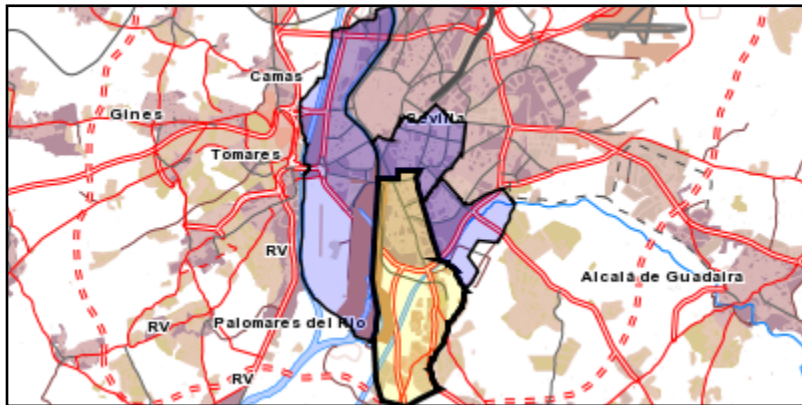

Área de influencia escolar Sevilla

Sevilla_I_P_09
ZONA 9 (Segundo Cic. Infantil/Primaria)

- (1) 41001604 - C.E.I.P. San Fernando
- (2) 41004046 - C.E.I.P. José Sebastián y Bandarán
- (3) 41004058 - C.E.I.P. Lora Tamayo
- (4) 41004332 - C.E.I.P. Capitán General Julio Coloma Gallegos
- (5) 41004344 - C.E.I.P. Almotamid
- (6) 41005622 - C.D.P. Corpus Christi
- (7) 41005646 - C.D.P. San Miguel-Adoratrices
- (8) 41005695 - C.D.P. Bienaventurada Virgen María
- (9) 41005713 - C.D.P. Religiosas Calasancias
- (10) 41005725 - C.D.P. Montaigne
- (11) 41005798 - C.D.P. Nuestra Señora de las Mercedes
- (12) 41005831 - C.D.P. San Antonio María Claret
- (13) 41009147 - C.D.P. María Madre de la Iglesia
- (14) 41009330 - C.E.I.P. La Raza
- (15) 41012079 - C.E.I.P. Marie Curie
- (16) 41601565 - C.E.I.P. Juan Sebastián Elcano

Leyenda

- Centros públicos
- Centros concertados

Área de influencia escolar Sevilla

Sevilla_I_P_09
ZONA 9 (Segundo Cic. Infantil/Primaria)

- (1) 41001604 - C.E.I.P. San Fernando
- (2) 41004046 - C.E.I.P. José Sebastián y Bandarán
- (3) 41004058 - C.E.I.P. Lora Tamayo
- (4) 41004332 - C.E.I.P. Capitán General Julio Coloma Gallegos
- (5) 41004344 - C.E.I.P. Almotamid
- (6) 41005622 - C.D.P. Corpus Christi
- (7) 41005646 - C.D.P. San Miguel-Adoratrices
- (8) 41005695 - C.D.P. Bienaventurada Virgen María
- (9) 41005713 - C.D.P. Religiosas Calasancias
- (10) 41005725 - C.D.P. Montaigne
- (11) 41005798 - C.D.P. Nuestra Señora de las Mercedes
- (12) 41005831 - C.D.P. San Antonio María Claret
- (13) 41009147 - C.D.P. María Madre de la Iglesia
- (14) 41009330 - C.E.I.P. La Raza
- (15) 41012079 - C.E.I.P. Marie Curie
- (16) 41601565 - C.E.I.P. Juan Sebastián Elcano

Leyenda

- Centros públicos
- Centros concertados

Escala 1:10278