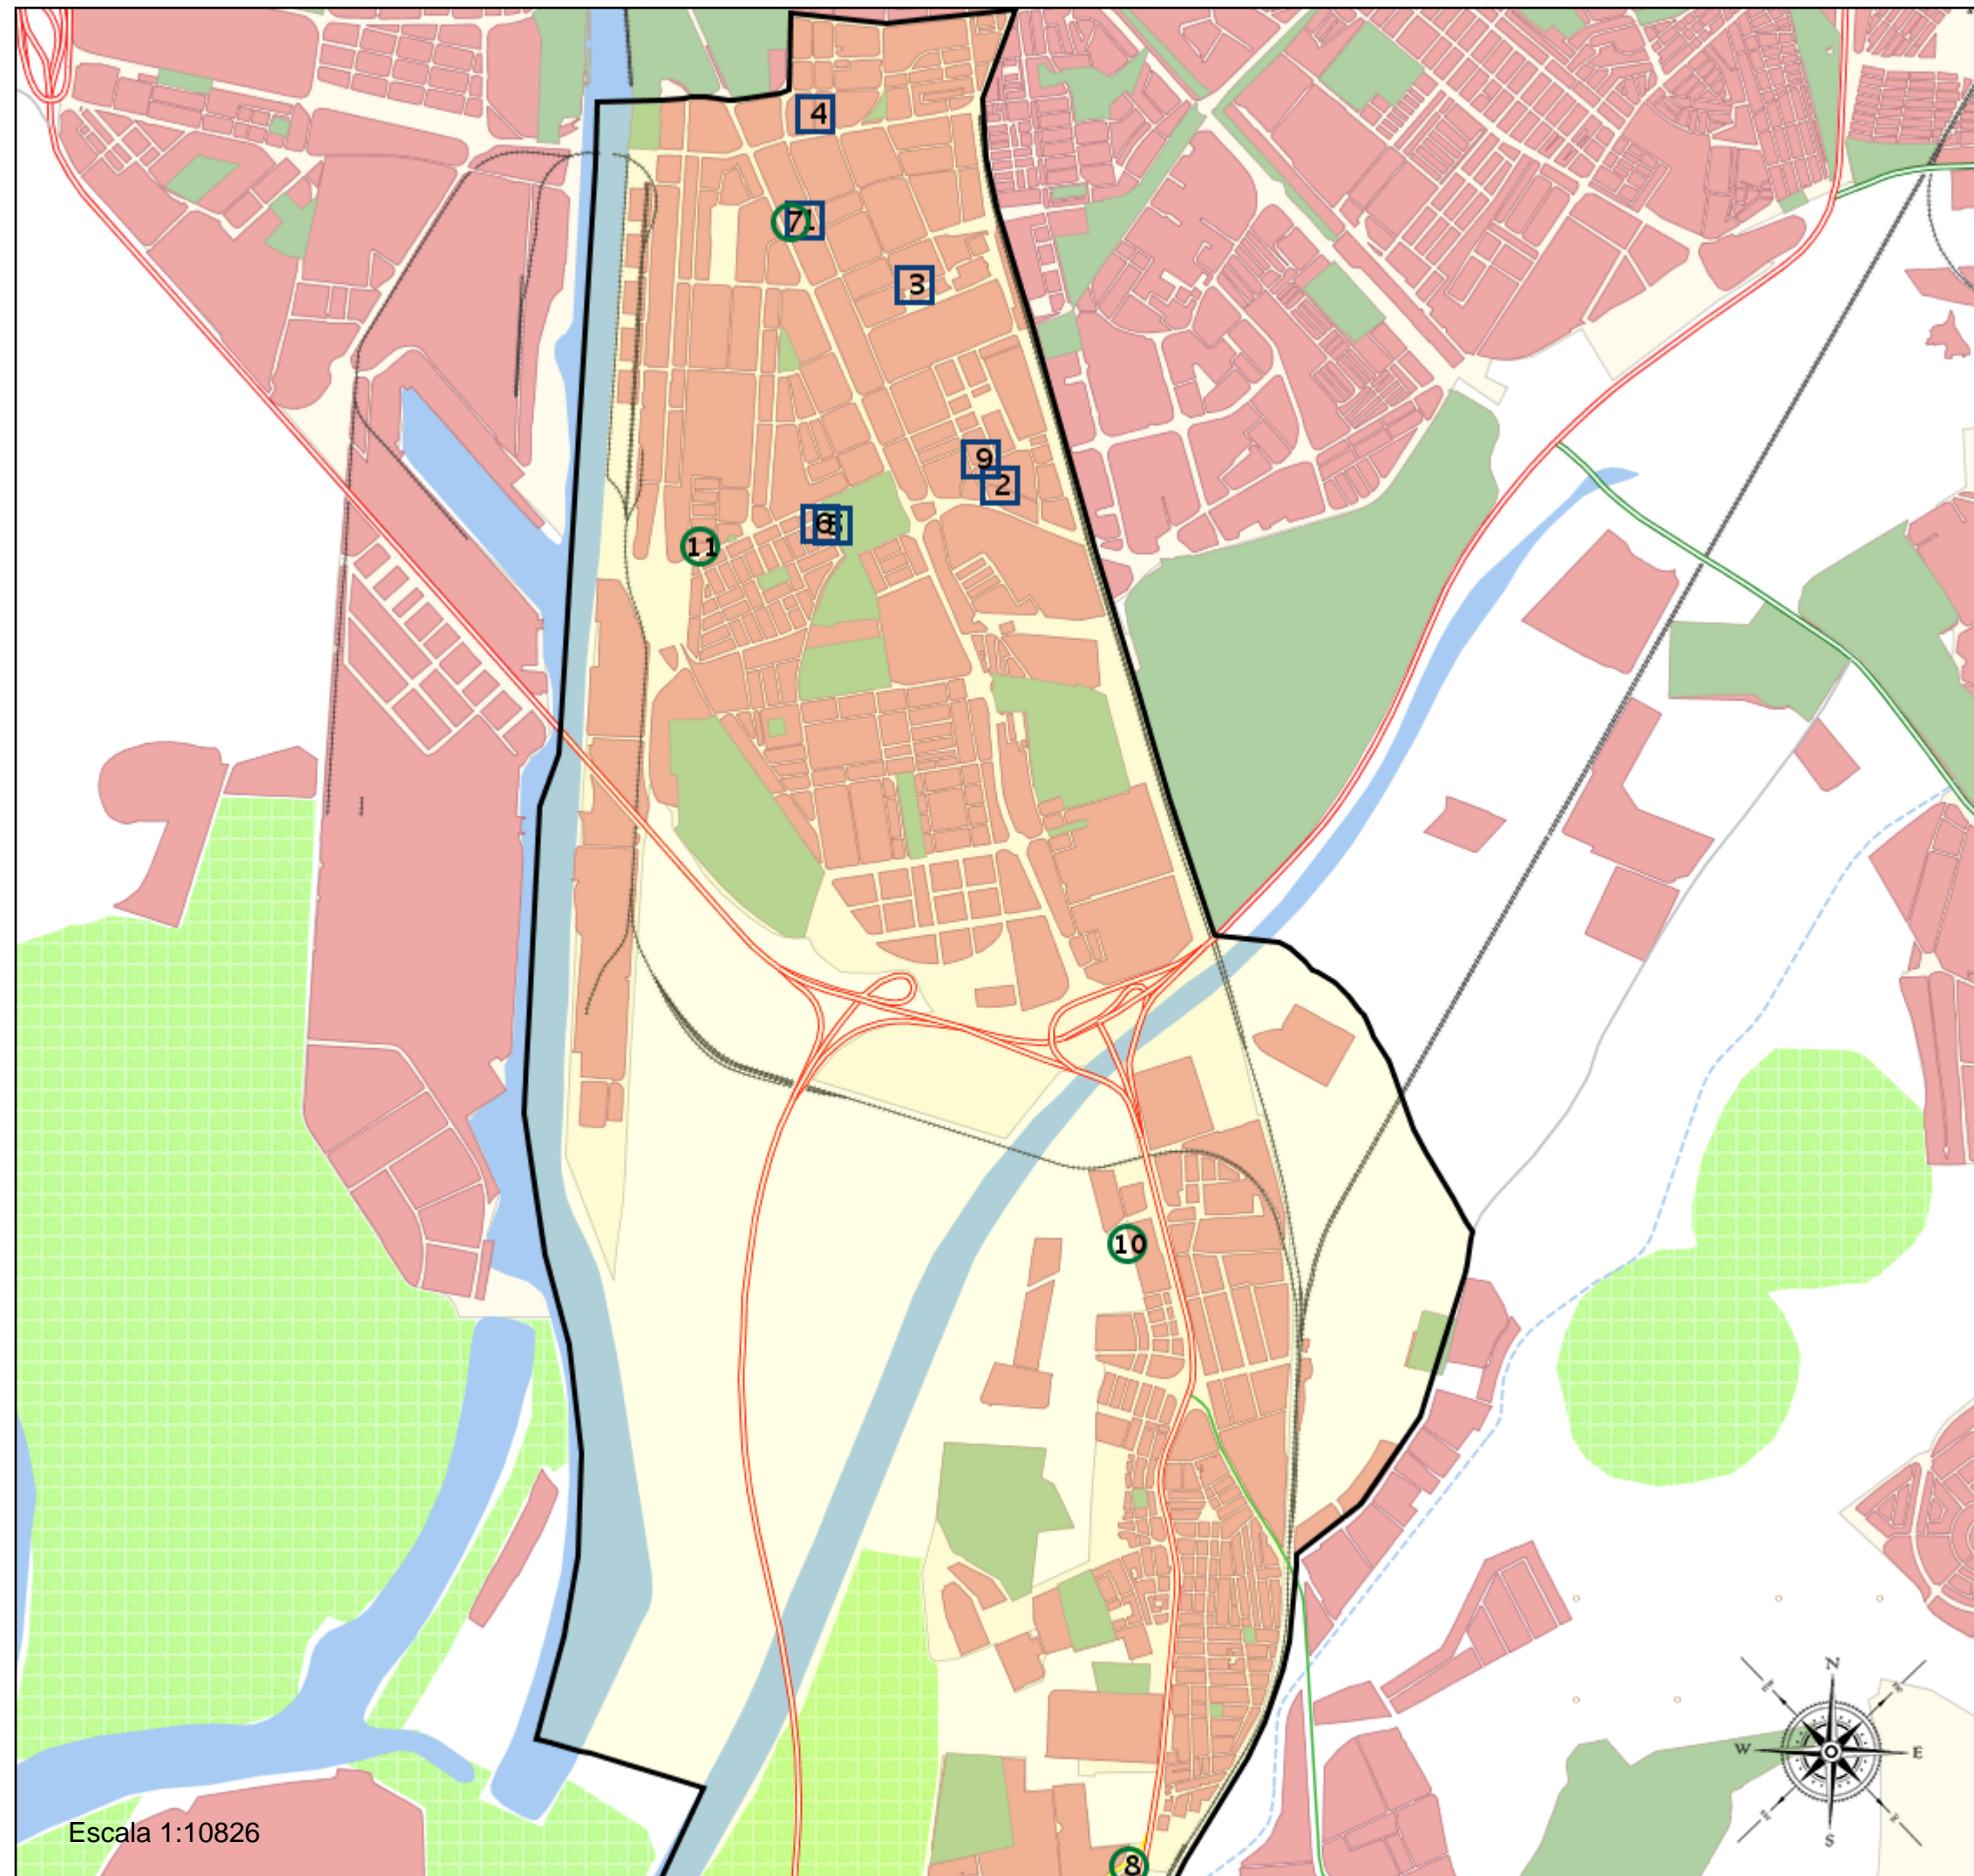

Área de influencia escolar Sevilla

Sevilla_S_09
Secundaria.ZONA 9 (Secundaria)

- (1) 41005646 - C.D.P. San Miguel-Adoratrices
- (2) 41005695 - C.D.P. Bienaventurada Virgen María
- (3) 41005713 - C.D.P. Religiosas Calasancias
- (4) 41005725 - C.D.P. Montaigne
- (5) 41005798 - C.D.P. Nuestra Señora de las Mercedes
- (6) 41005831 - C.D.P. San Antonio María Claret
- (7) 41006924 - I.E.S. Fernando de Herrera
- (8) 41008519 - I.E.S. Bellavista
- (9) 41009147 - C.D.P. María Madre de la Iglesia
- (10) 41011041 - I.E.S. Federico Mayor Zaragoza
- (11) 41700178 - I.E.S. Punta del Verde

Leyenda

-  Centros públicos
-  Centros concertados

Escala 1:10826

Área de influencia escolar Sevilla

Sevilla_S_09
Secundaria.ZONA 9 (Secundaria)

- (1) 41005646 - C.D.P. San Miguel-Adoratrices
- (2) 41005695 - C.D.P. Bienaventurada Virgen María
- (3) 41005713 - C.D.P. Religiosas Calasancias
- (4) 41005725 - C.D.P. Montaigne
- (5) 41005798 - C.D.P. Nuestra Señora de las Mercedes
- (6) 41005831 - C.D.P. San Antonio María Claret
- (7) 41006924 - I.E.S. Fernando de Herrera
- (8) 41008519 - I.E.S. Bellavista
- (9) 41009147 - C.D.P. María Madre de la Iglesia
- (10) 41011041 - I.E.S. Federico Mayor Zaragoza
- (11) 41700178 - I.E.S. Punta del Verde

Leyenda

-  Centros públicos
-  Centros concertados