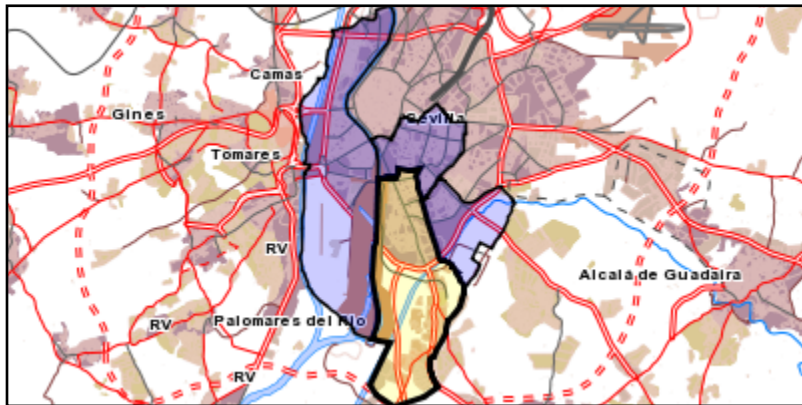

Área de influencia escolar Sevilla

Sevilla_S_09
Secundaria.ZONA 9 (Secundaria)

- (1) 41005646 - C.D.P. San Miguel-Adoratrices
- (2) 41005695 - C.D.P. Bienaventurada Virgen María
- (3) 41005713 - C.D.P. Religiosas Calasancias
- (4) 41005725 - C.D.P. Montaigne
- (5) 41005798 - C.D.P. Nuestra Señora de las Mercedes
- (6) 41005831 - C.D.P. San Antonio María Claret
- (7) 41006924 - I.E.S. Fernando de Herrera
- (8) 41008519 - I.E.S. Bellavista
- (9) 41009147 - C.D.P. María Madre de la Iglesia
- (10) 41011041 - I.E.S. Federico Mayor Zaragoza
- (11) 41700178 - I.E.S. Punta del Verde

Leyenda

-  Centros públicos
-  Centros concertados

Escala 1:10826

Área de influencia escolar Sevilla

Sevilla_S_09
Secundaria.ZONA 9 (Secundaria)

- (1) 41005646 - C.D.P. San Miguel-Adoratrices
- (2) 41005695 - C.D.P. Bienaventurada Virgen María
- (3) 41005713 - C.D.P. Religiosas Calasancias
- (4) 41005725 - C.D.P. Montaigne
- (5) 41005798 - C.D.P. Nuestra Señora de las Mercedes
- (6) 41005831 - C.D.P. San Antonio María Claret
- (7) 41006924 - I.E.S. Fernando de Herrera
- (8) 41008519 - I.E.S. Bellavista
- (9) 41009147 - C.D.P. María Madre de la Iglesia
- (10) 41011041 - I.E.S. Federico Mayor Zaragoza
- (11) 41700178 - I.E.S. Punta del Verde